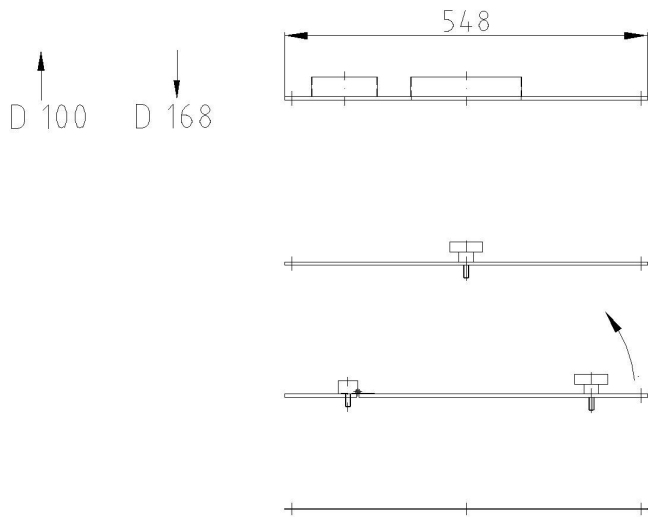

<i>Spirale Steigung fein</i>	<i>Spirale Steigung grob</i>	<i>Vollblatt Steigung fein</i>	<i>Vollblatt Steigung grob</i>	<i>Rohr Vertikal</i>	<i>Rohr Horizontal</i>
<b>S80/40</b>	<b>S52/64</b>	<b>V40/30</b>	<b>V40/60</b>	<b>R50V</b>	<b>R50H</b>
	<b>S67/71</b>		<b>V50/70</b>	<b>R70V</b>	<b>R70H</b>
	<b>S80/80</b>			<b>R108V</b>	<b>R108H</b>
	<b>S100/110</b>			<b>R134V</b>	<b>R134H</b>

Standardlänge der Schnecken 780 mm

**Differential-Dosierwaage Typ: GOLIA**

Das **GOLO** - Zweiwellendosiergerät wie oben beschrieben ist auf eine **BASIC600** - Wägebrücke aufgestellt.

- Waage:** BASIC600
- Kapazitäten:** 300 kg
- Plattform-Maße:** 600 x 600 mm
- Waagen-Maße:** 690 x 600 x 150 mm (L x B x H)
- Werkstoff:** Alu / Edelstahl V2A
- Ausführung:** steckbar
- Eigengewicht:** 30 kg

Das **CON-TRUST** Regelsystem ermöglicht Einzel- und Mehrkomponenten-Regelung.

Abbildung mit Horizontalrührwerk

Part-Nr.	kg
<b>AUTO LID</b> AL-55	4,0
<b>MANUAL LID</b> ML-55	4,5
<b>FLAP LID</b> FL-55	4,7
<b>SAFETY GRID</b> SG-55	1,6