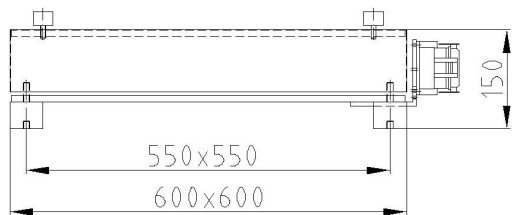

SCALE BASIC 600	30,0
BASIC 601+RC	
BASIC 602+2xM+RC	
BASIC 603+2xM	

Differential-Dosierwaage GOLIA Loss-in-Weight-Feeder GOLIA

* Preise können von den aktuellen Listenpreisen abweichen