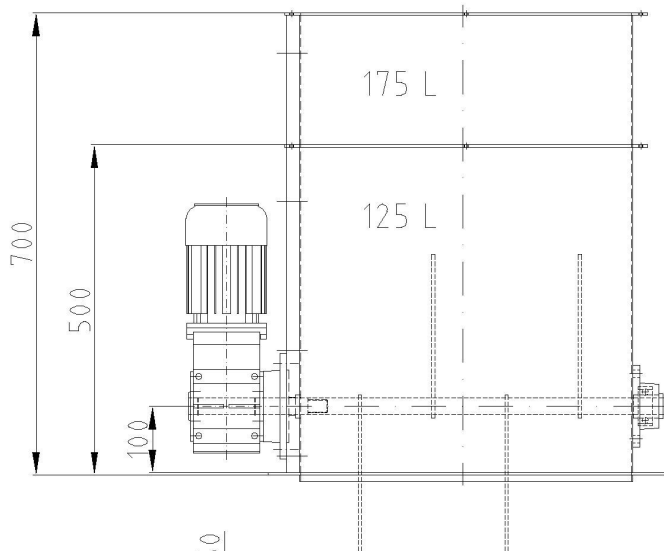

<i>Spirale Steigung fein</i>	<i>Spirale Steigung grob</i>	<i>Vollblatt Steigung fein</i>	<i>Vollblatt Steigung grob</i>	<i>Rohr Vertikal</i>	<i>Rohr Horizontal</i>
<b>S80/40</b>	<b>S52/64</b>	<b>V40/30</b>	<b>V40/60</b>	<b>R50V</b>	<b>R50H</b>
	<b>S67/71</b>		<b>V50/70</b>	<b>R70V</b>	<b>R70H</b>
	<b>S80/80</b>			<b>R108V</b>	<b>R108H</b>
	<b>S100/110</b>			<b>R134V</b>	<b>R134H</b>

Standardlänge der Schnecken 780 mm

**Differential-Dosierwaage Typ: GOLIA**

Das **GOLO** - Zweiwellendosiergerät wie oben beschrieben ist auf eine **BASIC600** - Wägebrücke aufgestellt.

- Waage:** BASIC600
- Kapazitäten:** 300 kg
- Plattform-Maße:** 600 x 600 mm
- Waagen-Maße:** 690 x 600 x 150 mm (L x B x H)
- Werkstoff:** Alu / Edelstahl V2A
- Ausführung:** steckbar
- Eigengewicht:** 30 kg

Das **CON-TRUST** Regelsystem ermöglicht Einzel- und Mehrkomponenten-Regelung.

Abbildung mit Horizontalrührwerk

Part-Nr.	kg
<b>AUTO LID</b> AL-55	4,0
<b>MANUAL LID</b> ML-55	4,5
<b>FLAP LID</b> FL-55	4,7
<b>SAFETY GRID</b> SG-55	1,6