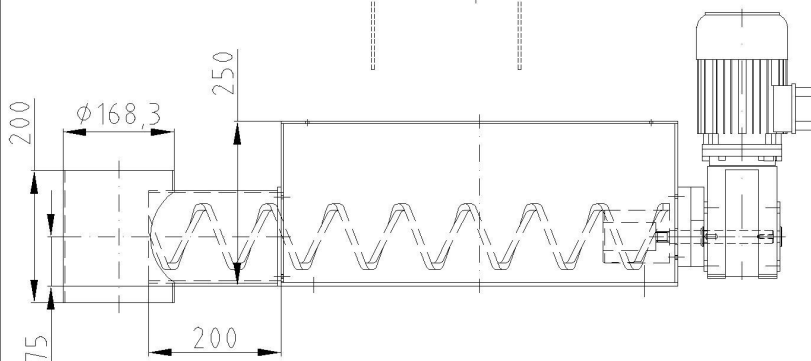

BASIC HOPPER BH-175-557	28,0

BH-125-555	21,0

AGITATOR SD-BH-125-HA	

FEEDER GOLO	70,0